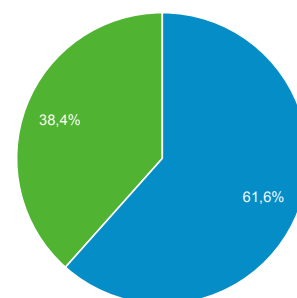

1. apr. 2016 - 30. apr. 2016

Målgruppeoversigt

Alle brugere
100,00 % Sessioner

Oversigt

■ Returning Visitor ■ New Visitor

Sprog	Sessioner	% Sessioner
1. da-dk	24.000	66,89 %
2. da	9.365	26,10 %
3. en-us	1.196	3,33 %
4. en-gb	232	0,65 %
5. sv-se	213	0,59 %
6. de-de	159	0,44 %
7. de	146	0,41 %
8. nb-no	133	0,37 %
9. sv	67	0,19 %
10. (not set)	43	0,12 %