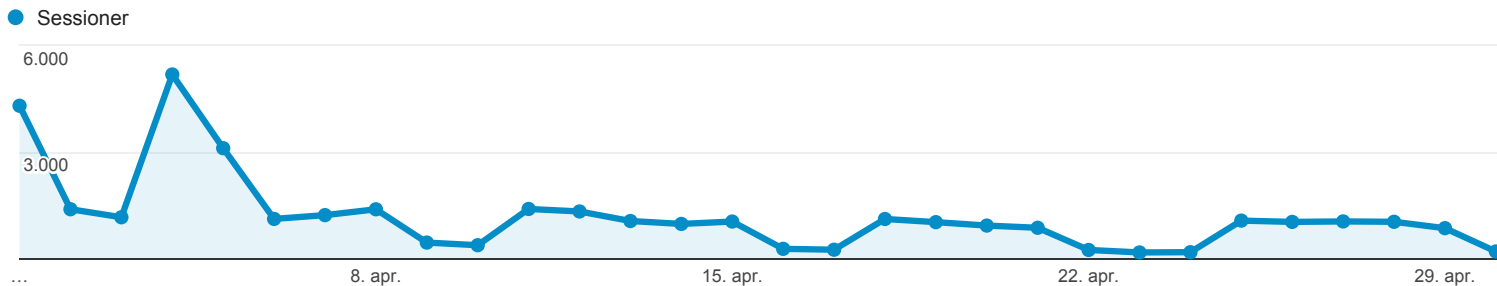

1. apr. 2016 - 30. apr. 2016

Målgruppeoversigt

Alle brugere
100,00 % Sessioner

Oversigt

■ Returning Visitor ■ New Visitor

Sprog	Sessioner	% Sessioner
1. da-dk	24.000	66,89 %
2. da	9.365	26,10 %
3. en-us	1.196	3,33 %
4. en-gb	232	0,65 %
5. sv-se	213	0,59 %
6. de-de	159	0,44 %
7. de	146	0,41 %
8. nb-no	133	0,37 %
9. sv	67	0,19 %
10. (not set)	43	0,12 %