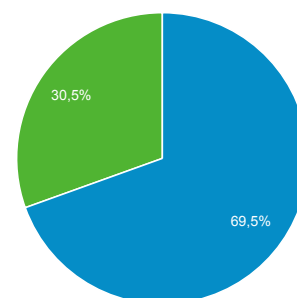

Sprog	Sessioner	% Sessioner
1. da-dk	15.907	67,02 %
2. da	5.919	24,94 %
3. en-us	926	3,90 %
4. en-gb	185	0,78 %
5. sv-se	162	0,68 %
6. de-de	116	0,49 %
7. nb-no	95	0,40 %
8. de	91	0,38 %
9. (not set)	86	0,36 %
10. sv	46	0,19 %