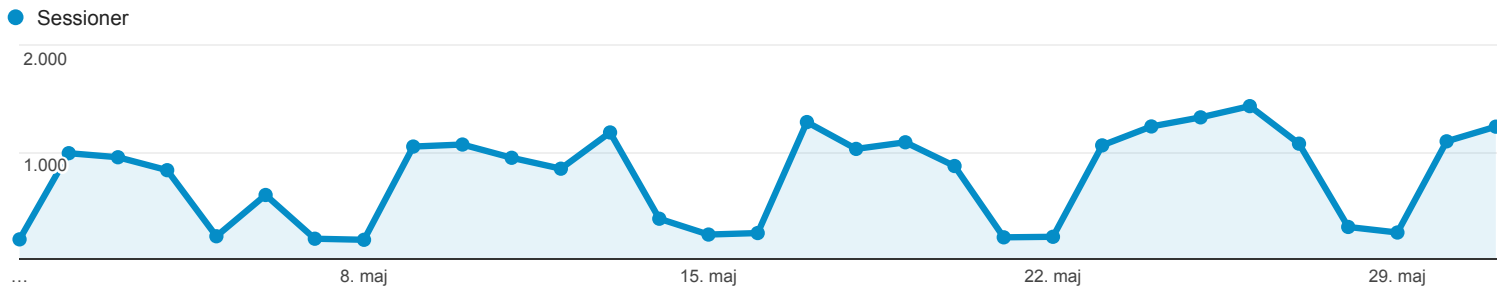

# Målgruppeoversigt

Alle brugere  
100,00 % Sessioner

## Oversigt

Returning Visitor New Visitor

Sprog	Sessioner	% Sessioner
1. da-dk	15.907	67,02 %
2. da	5.919	24,94 %
3. en-us	926	3,90 %
4. en-gb	185	0,78 %
5. sv-se	162	0,68 %
6. de-de	116	0,49 %
7. nb-no	95	0,40 %
8. de	91	0,38 %
9. (not set)	86	0,36 %
10. sv	46	0,19 %