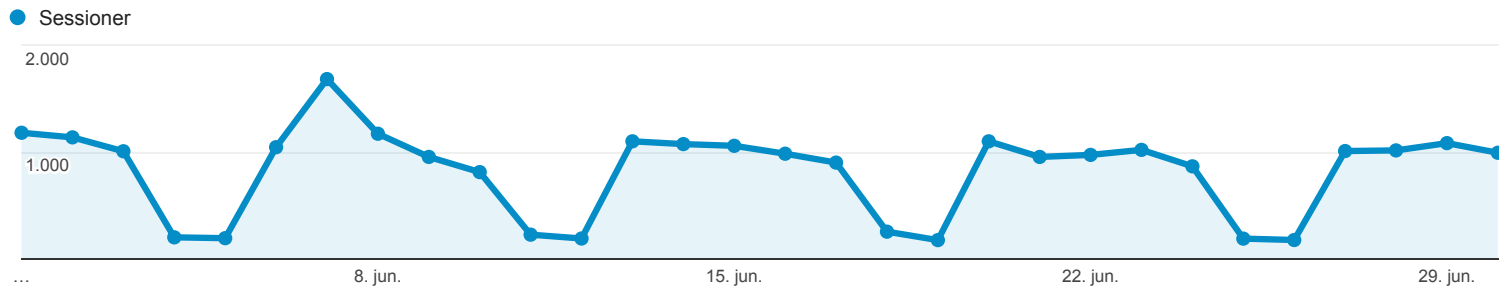

# Målgruppeoversigt

Alle brugere  
100,00 % Sessioner

## Oversigt

Returning Visitor New Visitor

Sprog	Sessioner	% Sessioner
1. da-dk	16.475	66,70 %
2. da	6.428	26,02 %
3. en-us	928	3,76 %
4. en-gb	199	0,81 %
5. de-de	121	0,49 %
6. sv-se	105	0,43 %
7. de	98	0,40 %
8. nb-no	70	0,28 %
9. (not set)	60	0,24 %
10. sv	46	0,19 %