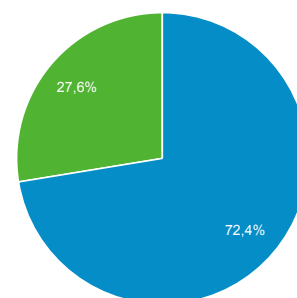

Sprog	Sessioner	% Sessioner
1. da-dk	16.475	66,70 %
2. da	6.428	26,02 %
3. en-us	928	3,76 %
4. en-gb	199	0,81 %
5. de-de	121	0,49 %
6. sv-se	105	0,43 %
7. de	98	0,40 %
8. nb-no	70	0,28 %
9. (not set)	60	0,24 %
10. sv	46	0,19 %