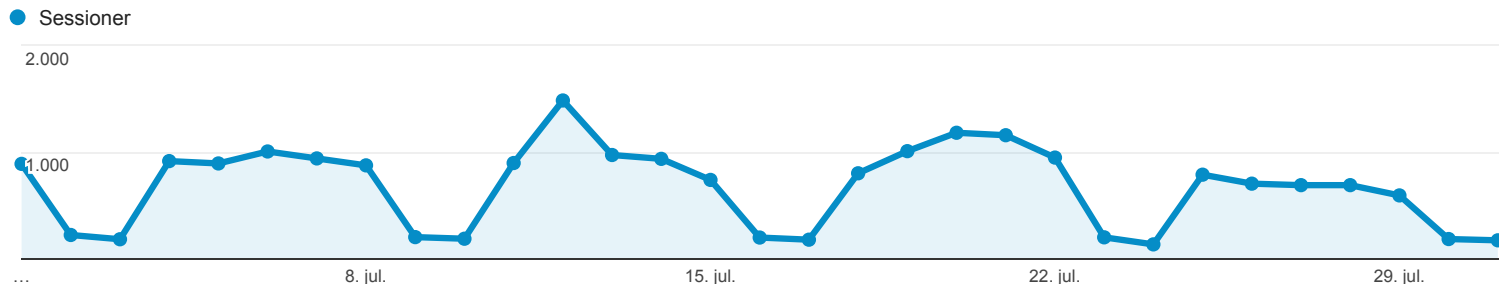

# Målgruppeoversigt

Alle brugere  
100,00 % Sessioner

## Oversigt

Returning Visitor New Visitor

Sprog	Sessioner	% Sessioner
1. da-dk	14.437	68,91 %
2. da	5.067	24,19 %
3. en-us	714	3,41 %
4. en-gb	163	0,78 %
5. sv-se	124	0,59 %
6. de-de	94	0,45 %
7. de	78	0,37 %
8. nb-no	65	0,31 %
9. fo-fo	54	0,26 %
10. sv	42	0,20 %