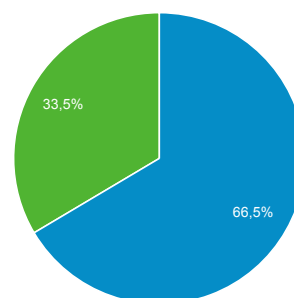

Sprog	Sessioner	% Sessioner
1. da-dk	14.437	68,91 %
2. da	5.067	24,19 %
3. en-us	714	3,41 %
4. en-gb	163	0,78 %
5. sv-se	124	0,59 %
6. de-de	94	0,45 %
7. de	78	0,37 %
8. nb-no	65	0,31 %
9. fo-fo	54	0,26 %
10. sv	42	0,20 %