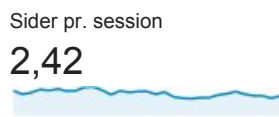

1. jul. 2016 - 31. jul. 2016

Målgruppeoversigt

Alle brugere
100,00 % Sessioner

Oversigt