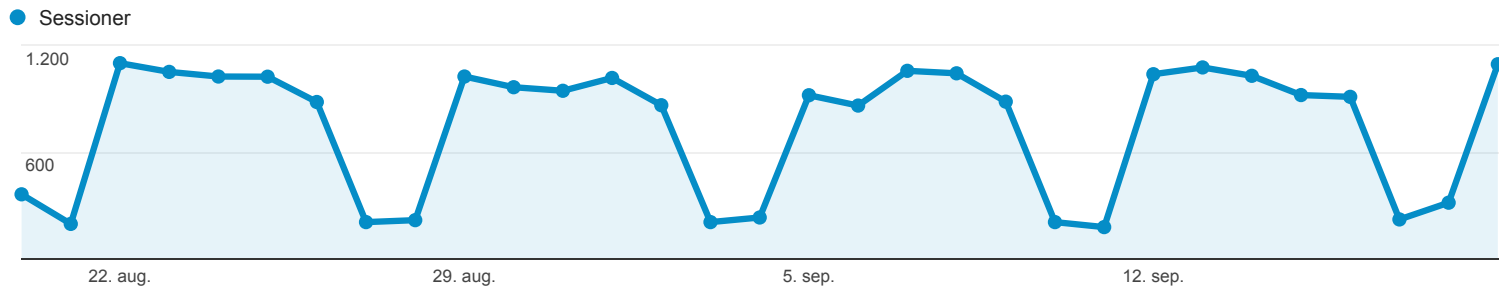

# Målgruppeoversigt

Alle brugere  
100,00 % Sessioner

## Oversigt

Returning Visitor New Visitor

Sprog	Sessioner	% Sessioner
1. da-dk	15.389	66,82 %
2. da	6.064	26,33 %
3. en-us	775	3,37 %
4. en-gb	192	0,83 %
5. sv-se	142	0,62 %
6. de-de	120	0,52 %
7. de	78	0,34 %
8. nb-no	60	0,26 %
9. sv	50	0,22 %
10. fi-fi	28	0,12 %