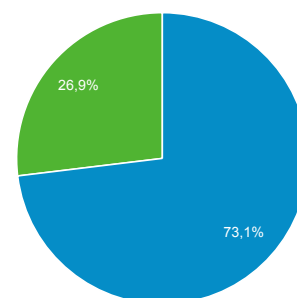

Sprog	Sessioner	% Sessioner
1. da-dk	15.389	66,82 %
2. da	6.064	26,33 %
3. en-us	775	3,37 %
4. en-gb	192	0,83 %
5. sv-se	142	0,62 %
6. de-de	120	0,52 %
7. de	78	0,34 %
8. nb-no	60	0,26 %
9. sv	50	0,22 %
10. fi-fi	28	0,12 %