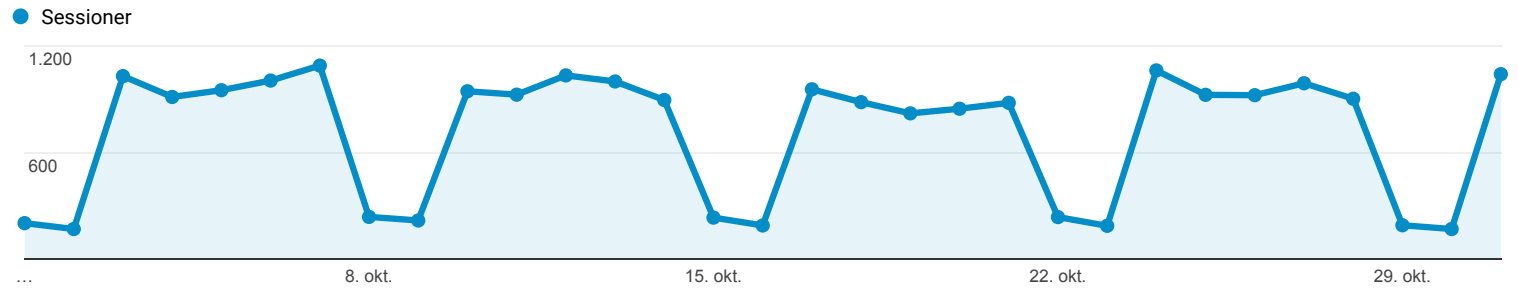

## Målgruppeoversigt

Alle brugere  
100,00 % Sessioner

### Oversigt

Returning Visitor New Visitor

Sprog	Sessioner	% Sessioner
1. da-dk	14.525	65,88 %
2. da	6.064	27,50 %
3. en-us	732	3,32 %
4. en-gb	178	0,81 %
5. sv-se	119	0,54 %
6. de-de	106	0,48 %
7. de	84	0,38 %
8. nb-no	65	0,29 %
9. sv	41	0,19 %
10. fi-fi	16	0,07 %