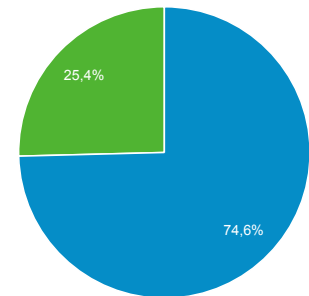

Sprog	Sessioner	% Sessioner
1. da-dk	14.525	65,88 %
2. da	6.064	27,50 %
3. en-us	732	3,32 %
4. en-gb	178	0,81 %
5. sv-se	119	0,54 %
6. de-de	106	0,48 %
7. de	84	0,38 %
8. nb-no	65	0,29 %
9. sv	41	0,19 %
10. fi-fi	16	0,07 %