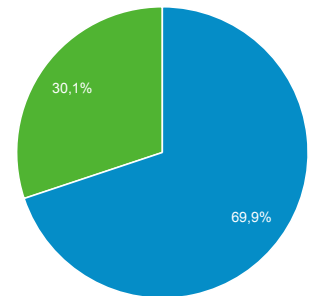

Sprog	Sessioner	% Sessioner
1. da-dk	16.653	68,03 %
2. da	6.209	25,37 %
3. en-us	806	3,29 %
4. en-gb	195	0,80 %
5. de-de	142	0,58 %
6. sv-se	130	0,53 %
7. de	84	0,34 %
8. sv	56	0,23 %
9. nb-no	52	0,21 %
10. fi-fi	39	0,16 %