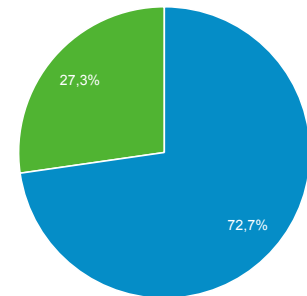

1. dec. 2016 - 31. dec. 2016

Målgruppeoversigt

Alle brugere
100,00 % Sessioner

Oversigt

■ Returning Visitor ■ New Visitor

Sprog	Sessioner	% Sessioner
1. da-dk	14.524	66,15 %
2. da	5.959	27,14 %
3. en-us	720	3,28 %
4. en-gb	178	0,81 %
5. de-de	140	0,64 %
6. de	96	0,44 %
7. sv-se	84	0,38 %
8. sv	45	0,20 %
9. nb-no	42	0,19 %
10. (not set)	36	0,16 %