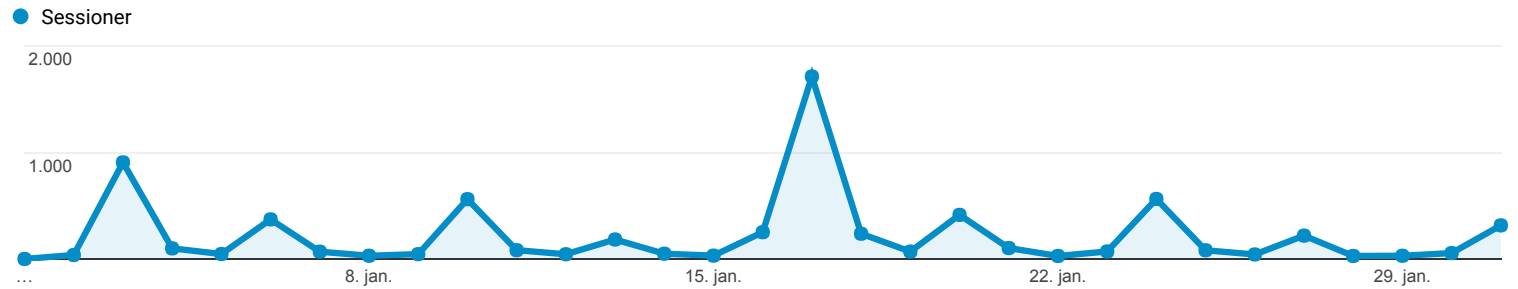

## Målgruppeoversigt

Alle brugere  
100,00 % Sessioner

### Oversigt

■ Returning Visitor ■ New Visitor

Sprog	Sessioner	% Sessioner
1. da-dk	5.297	76,75 %
2. da	1.370	19,85 %
3. en-us	113	1,64 %
4. (not set)	28	0,41 %
5. nb-no	18	0,26 %
6. sv-se	15	0,22 %
7. de-de	13	0,19 %
8. de	12	0,17 %
9. en-gb	5	0,07 %
10. nl-nl	5	0,07 %