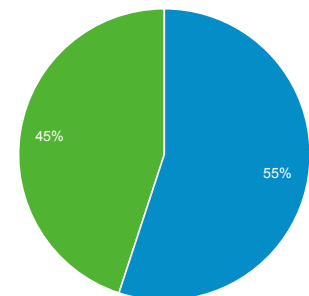

Sprog	Sessioner	% Sessioner
1. da-dk	5.297	76,75 %
2. da	1.370	19,85 %
3. en-us	113	1,64 %
4. (not set)	28	0,41 %
5. nb-no	18	0,26 %
6. sv-se	15	0,22 %
7. de-de	13	0,19 %
8. de	12	0,17 %
9. en-gb	5	0,07 %
10. nl-nl	5	0,07 %