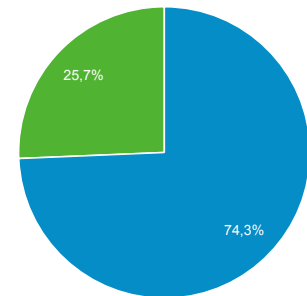

1. feb. 2017 - 28. feb. 2017

Målgruppeoversigt

Alle brugere
100,00 % Sessioner

Oversigt

■ Returning Visitor ■ New Visitor

Sprog	Sessioner	% Sessioner
1. da-dk	14.422	64,06 %
2. da	6.472	28,75 %
3. en-us	917	4,07 %
4. en-gb	144	0,64 %
5. de	127	0,56 %
6. sv-se	120	0,53 %
7. de-de	109	0,48 %
8. nb-no	69	0,31 %
9. nb	35	0,16 %
10. sv	31	0,14 %