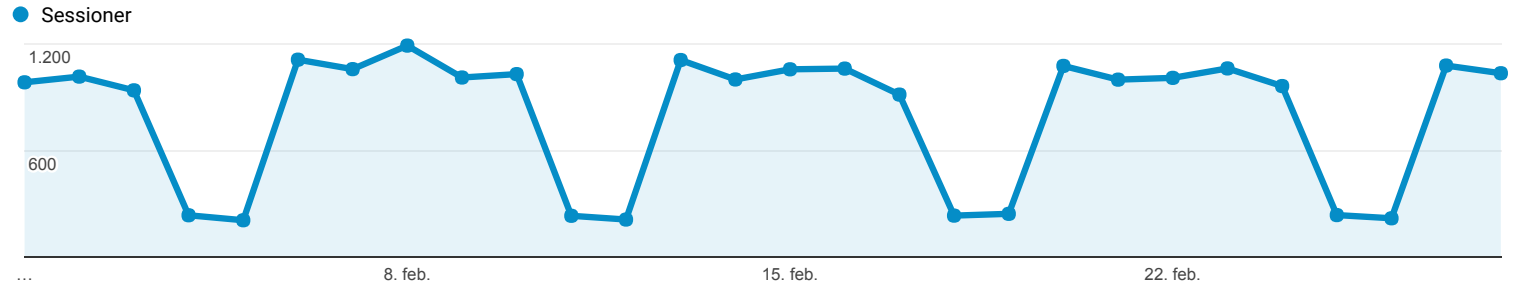

1. feb. 2017 - 28. feb. 2017

Målgruppeoversigt

Alle brugere
100,00 % Sessioner

Oversigt

■ Returning Visitor ■ New Visitor

Sprog	Sessioner	% Sessioner
1. da-dk	14.422	64,06 %
2. da	6.472	28,75 %
3. en-us	917	4,07 %
4. en-gb	144	0,64 %
5. de	127	0,56 %
6. sv-se	120	0,53 %
7. de-de	109	0,48 %
8. nb-no	69	0,31 %
9. nb	35	0,16 %
10. sv	31	0,14 %