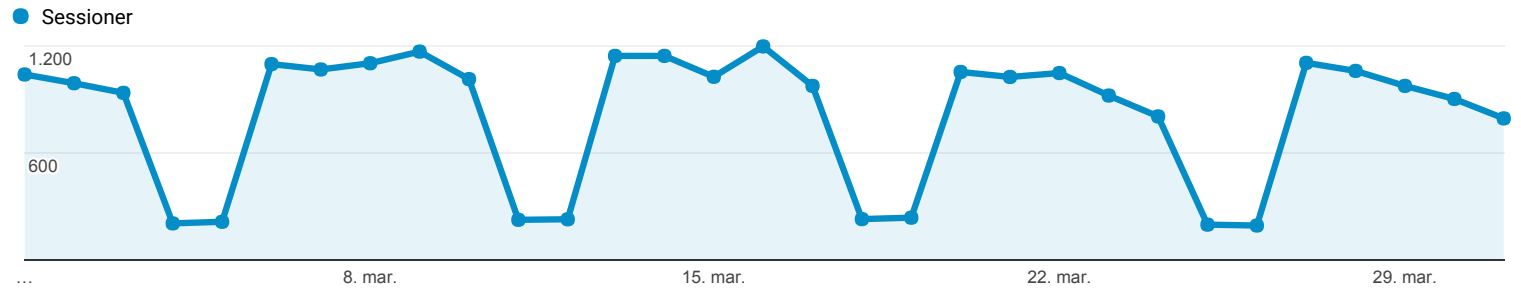

## Målgruppeoversigt

Alle brugere  
100,00 % Sessioner

### Oversigt

Returning Visitor New Visitor

Sprog	Sessioner	% Sessioner
1. da-dk	16.118	63,77 %
2. da	7.273	28,78 %
3. en-us	1.028	4,07 %
4. en-gb	175	0,69 %
5. de-de	171	0,68 %
6. de	134	0,53 %
7. sv-se	95	0,38 %
8. nb-no	85	0,34 %
9. nb	40	0,16 %
10. sv	33	0,13 %