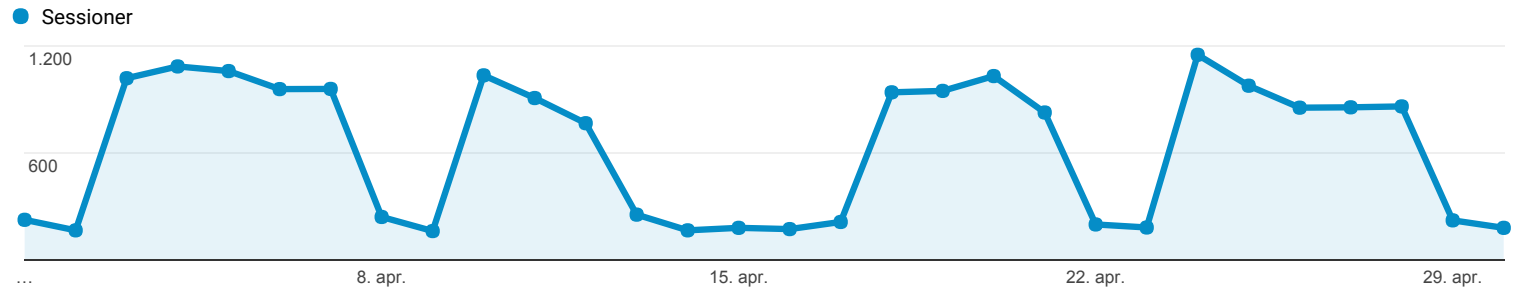

1. apr. 2017 - 30. apr. 2017

Målgruppeoversigt

Alle brugere
100,00 % Sessioner

Oversigt

Returning Visitor New Visitor

Sprog	Sessioner	% Sessioner
1. da-dk	11.986	63,93 %
2. da	5.205	27,76 %
3. en-us	831	4,43 %
4. en-gb	160	0,85 %
5. de-de	144	0,77 %
6. sv-se	92	0,49 %
7. de	91	0,49 %
8. nb-no	52	0,28 %
9. sv	33	0,18 %
10. nb	30	0,16 %