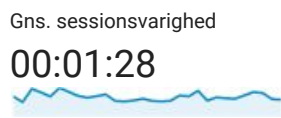

1. apr. 2017 - 30. apr. 2017

Målgruppeoversigt

Alle brugere
100,00 % Sessioner

Oversigt

Returning Visitor New Visitor

Sprog	Sessioner	% Sessioner
1. da-dk	11.986	63,93 %
2. da	5.205	27,76 %
3. en-us	831	4,43 %
4. en-gb	160	0,85 %
5. de-de	144	0,77 %
6. sv-se	92	0,49 %
7. de	91	0,49 %
8. nb-no	52	0,28 %
9. sv	33	0,18 %
10. nb	30	0,16 %