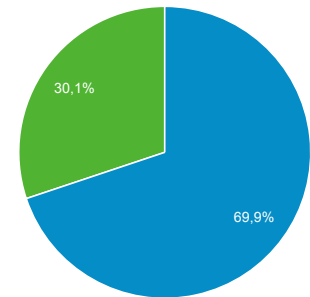

1. apr. 2017 - 30. apr. 2017

Målgruppeoversigt

Alle brugere
100,00 % Sessioner

Oversigt

Returning Visitor New Visitor

Sprog	Sessioner	% Sessioner
1. da-dk	11.986	63,93 %
2. da	5.205	27,76 %
3. en-us	831	4,43 %
4. en-gb	160	0,85 %
5. de-de	144	0,77 %
6. sv-se	92	0,49 %
7. de	91	0,49 %
8. nb-no	52	0,28 %
9. sv	33	0,18 %
10. nb	30	0,16 %