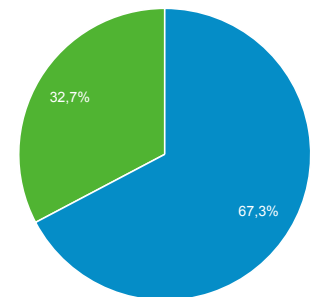

1. jun. 2017 - 30. jun. 2017

Målgruppeoversigt

Alle brugere
100,00 % Sessioner

Oversigt

Returning Visitor New Visitor

Sprog	Sessioner	% Sessioner
1. da-dk	13.881	60,56 %
2. da	6.095	26,59 %
3. en-us	2.225	9,71 %
4. en-gb	235	1,03 %
5. de	103	0,45 %
6. de-de	101	0,44 %
7. sv-se	81	0,35 %
8. nb-no	61	0,27 %
9. nb	33	0,14 %
10. sv	26	0,11 %