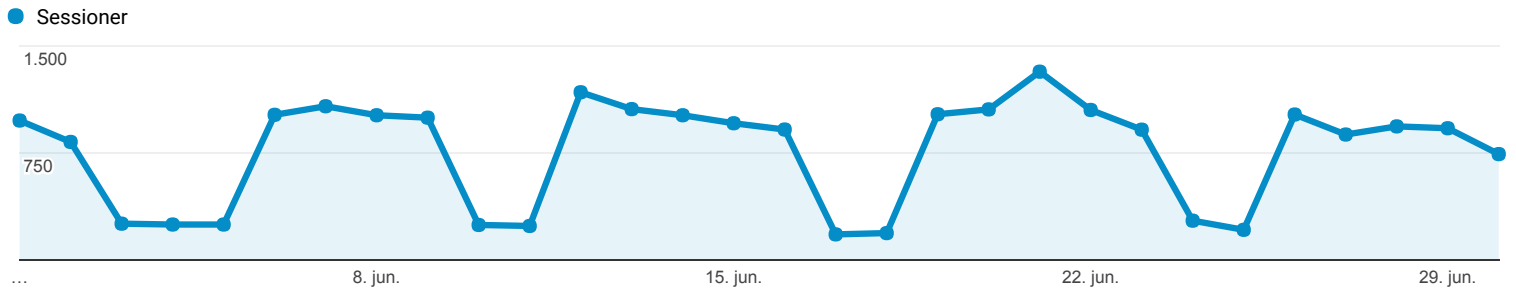

1. jun. 2017 - 30. jun. 2017

Målgruppeoversigt

Alle brugere
100,00 % Sessioner

Oversigt

Returning Visitor New Visitor

Sprog	Sessioner	% Sessioner
1. da-dk	13.881	60,56 %
2. da	6.095	26,59 %
3. en-us	2.225	9,71 %
4. en-gb	235	1,03 %
5. de	103	0,45 %
6. de-de	101	0,44 %
7. sv-se	81	0,35 %
8. nb-no	61	0,27 %
9. nb	33	0,14 %
10. sv	26	0,11 %