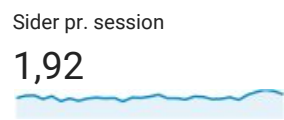

Målgruppeoversigt

Alle brugere
100,00 % Sessioner

1. aug. 2017 - 31. aug. 2017

Oversigt

Returning Visitor New Visitor

Sprog	Sessioner	% Sessioner
1. da-dk	13.086	60,57 %
2. da	5.632	26,07 %
3. en-us	2.195	10,16 %
4. en-gb	177	0,82 %
5. nb-no	104	0,48 %
6. sv-se	97	0,45 %
7. de	96	0,44 %
8. de-de	71	0,33 %
9. nb	43	0,20 %
10. sv	17	0,08 %