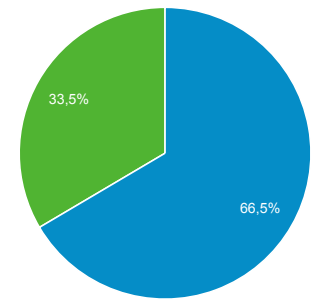

Målgruppeoversigt

Alle brugere
100,00 % Sessioner

1. aug. 2017 - 31. aug. 2017

Oversigt

Returning Visitor New Visitor

Sprog	Sessioner	% Sessioner
1. da-dk	13.086	60,57 %
2. da	5.632	26,07 %
3. en-us	2.195	10,16 %
4. en-gb	177	0,82 %
5. nb-no	104	0,48 %
6. sv-se	97	0,45 %
7. de	96	0,44 %
8. de-de	71	0,33 %
9. nb	43	0,20 %
10. sv	17	0,08 %