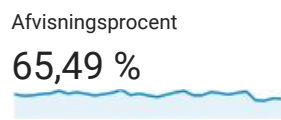

Målgruppeoversigt

Alle brugere
100,00 % Sessioner

1. aug. 2017 - 31. aug. 2017

Oversigt

Returning Visitor New Visitor

Sprog	Sessioner	% Sessioner
1. da-dk	13.086	60,57 %
2. da	5.632	26,07 %
3. en-us	2.195	10,16 %
4. en-gb	177	0,82 %
5. nb-no	104	0,48 %
6. sv-se	97	0,45 %
7. de	96	0,44 %
8. de-de	71	0,33 %
9. nb	43	0,20 %
10. sv	17	0,08 %