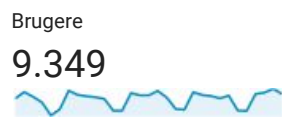

Målgruppeoversigt

Alle brugere
100,00 % Sessioner

1. aug. 2017 - 31. aug. 2017

Oversigt

Returning Visitor New Visitor

Sprog	Sessioner	% Sessioner
1. da-dk	13.086	60,57 %
2. da	5.632	26,07 %
3. en-us	2.195	10,16 %
4. en-gb	177	0,82 %
5. nb-no	104	0,48 %
6. sv-se	97	0,45 %
7. de	96	0,44 %
8. de-de	71	0,33 %
9. nb	43	0,20 %
10. sv	17	0,08 %