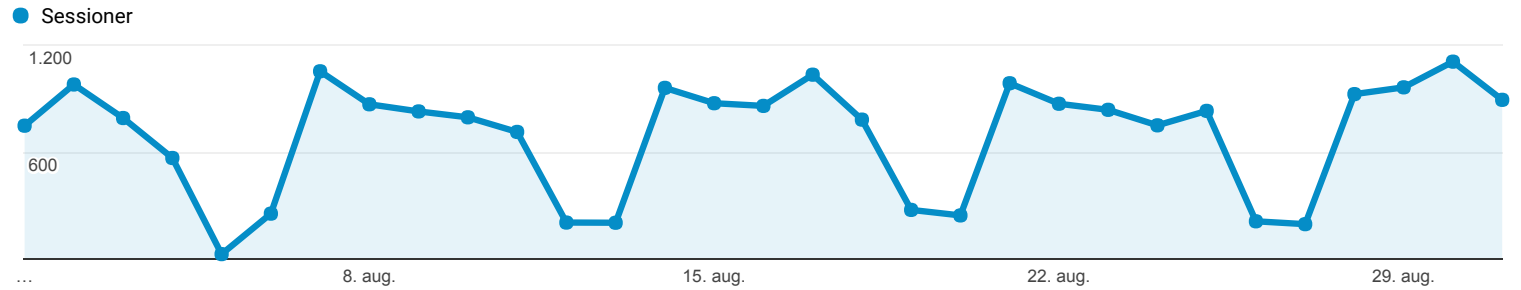

Målgruppeoversigt

Alle brugere
100,00 % Sessioner

1. aug. 2017 - 31. aug. 2017

Oversigt

Returning Visitor New Visitor

Sprog	Sessioner	% Sessioner
1. da-dk	13.086	60,57 %
2. da	5.632	26,07 %
3. en-us	2.195	10,16 %
4. en-gb	177	0,82 %
5. nb-no	104	0,48 %
6. sv-se	97	0,45 %
7. de	96	0,44 %
8. de-de	71	0,33 %
9. nb	43	0,20 %
10. sv	17	0,08 %