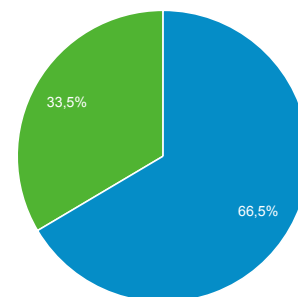

Målgruppeoversigt

Alle brugere
100,00 % Sessioner

1. sep. 2017 - 30. sep. 2017

Oversigt

■ Returning Visitor ■ New Visitor

Sprog	Sessioner	% Sessioner
1. da-dk	13.465	61,83 %
2. da	6.013	27,61 %
3. en-us	1.530	7,03 %
4. en-gb	190	0,87 %
5. sv-se	133	0,61 %
6. nb-no	90	0,41 %
7. de	78	0,36 %
8. de-de	73	0,34 %
9. nb	66	0,30 %
10. sv	45	0,21 %