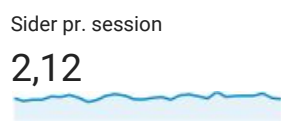

Målgruppeoversigt

Alle brugere
100,00 % Sessioner

1. sep. 2017 - 30. sep. 2017

Oversigt

■ Returning Visitor ■ New Visitor

Sprog	Sessioner	% Sessioner
1. da-dk	13.465	61,83 %
2. da	6.013	27,61 %
3. en-us	1.530	7,03 %
4. en-gb	190	0,87 %
5. sv-se	133	0,61 %
6. nb-no	90	0,41 %
7. de	78	0,36 %
8. de-de	73	0,34 %
9. nb	66	0,30 %
10. sv	45	0,21 %