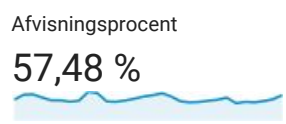

Målgruppeoversigt

Alle brugere
100,00 % Sessioner

1. sep. 2017 - 30. sep. 2017

Oversigt

■ Returning Visitor ■ New Visitor

Sprog	Sessioner	% Sessioner
1. da-dk	13.465	61,83 %
2. da	6.013	27,61 %
3. en-us	1.530	7,03 %
4. en-gb	190	0,87 %
5. sv-se	133	0,61 %
6. nb-no	90	0,41 %
7. de	78	0,36 %
8. de-de	73	0,34 %
9. nb	66	0,30 %
10. sv	45	0,21 %