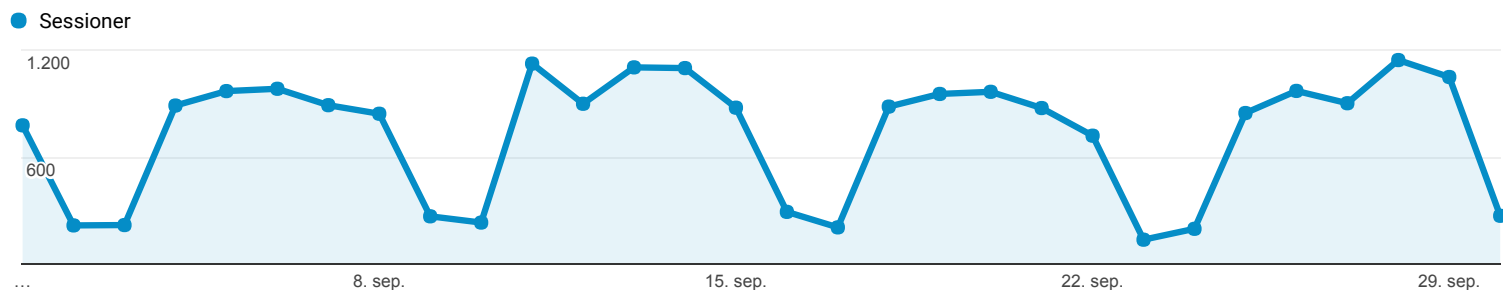

Målgruppeoversigt

Alle brugere
100,00 % Sessioner

1. sep. 2017 - 30. sep. 2017

Oversigt

■ Returning Visitor ■ New Visitor

Sprog	Sessioner	% Sessioner
1. da-dk	13.465	61,83 %
2. da	6.013	27,61 %
3. en-us	1.530	7,03 %
4. en-gb	190	0,87 %
5. sv-se	133	0,61 %
6. nb-no	90	0,41 %
7. de	78	0,36 %
8. de-de	73	0,34 %
9. nb	66	0,30 %
10. sv	45	0,21 %