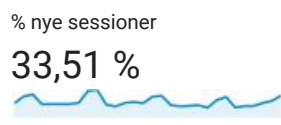

Målgruppeoversigt

Alle brugere
100,00 % Sessioner

1. sep. 2017 - 30. sep. 2017

Oversigt

■ Returning Visitor ■ New Visitor

Sprog	Sessioner	% Sessioner
1. da-dk	13.465	61,83 %
2. da	6.013	27,61 %
3. en-us	1.530	7,03 %
4. en-gb	190	0,87 %
5. sv-se	133	0,61 %
6. nb-no	90	0,41 %
7. de	78	0,36 %
8. de-de	73	0,34 %
9. nb	66	0,30 %
10. sv	45	0,21 %