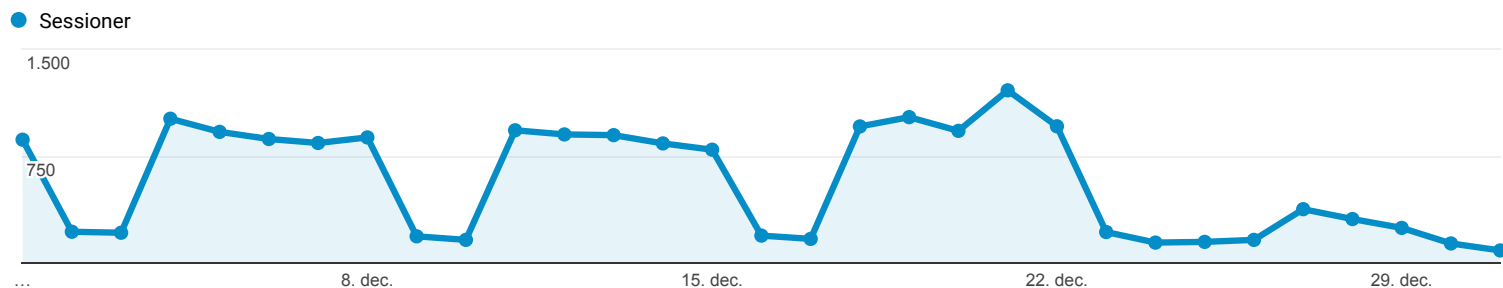

## Målgruppeoversigt

Alle brugere  
100,00 % Sessioner

1. dec. 2017 - 31. dec. 2017

### Oversigt

■ Returning Visitor ■ New Visitor

Sprog	Sessioner	% Sessioner
1. da-dk	11.103	62,22 %
2. da	5.228	29,30 %
3. en-us	895	5,02 %
4. en-gb	131	0,73 %
5. sv-se	97	0,54 %
6. nb-no	86	0,48 %
7. de	73	0,41 %
8. de-de	65	0,36 %
9. nb	28	0,16 %
10. sv	26	0,15 %