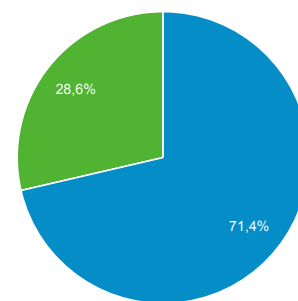

## Målgruppeoversigt

Alle brugere  
100,00 % Sessioner

1. dec. 2017 - 31. dec. 2017

### Oversigt

■ Returning Visitor ■ New Visitor

Sprog	Sessioner	% Sessioner
1. da-dk	11.103	62,22 %
2. da	5.228	29,30 %
3. en-us	895	5,02 %
4. en-gb	131	0,73 %
5. sv-se	97	0,54 %
6. nb-no	86	0,48 %
7. de	73	0,41 %
8. de-de	65	0,36 %
9. nb	28	0,16 %
10. sv	26	0,15 %