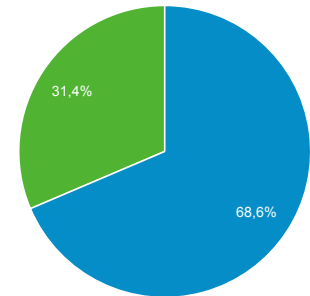

Målgruppeoversigt

Alle brugere
100,00 % Brugere

1. jan. 2018 - 31. jan. 2018

Oversigt

■ New Visitor ■ Returning Visitor

Sprog	Brugere	% Brugere
1. da-dk	6.035	60,70 %
2. da	2.389	24,03 %
3. en-us	1.039	10,45 %
4. en-gb	99	1,00 %
5. sv-se	80	0,80 %
6. de-de	50	0,50 %
7. de	44	0,44 %
8. nb-no	37	0,37 %
9. (not set)	32	0,32 %
10. nb	17	0,17 %