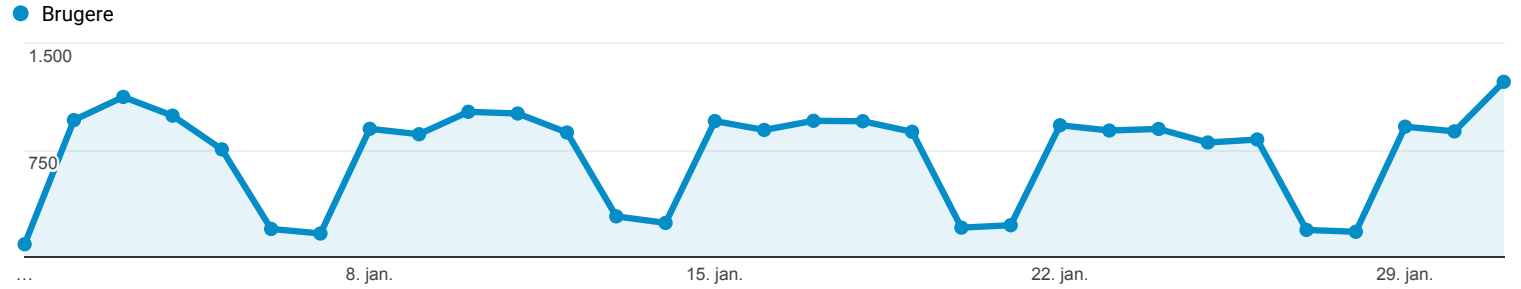

Målgruppeoversigt

Alle brugere
100,00 % Brugere

1. jan. 2018 - 31. jan. 2018

Oversigt

■ New Visitor ■ Returning Visitor

Sprog	Brugere	% Brugere
1. da-dk	6.035	60,70 %
2. da	2.389	24,03 %
3. en-us	1.039	10,45 %
4. en-gb	99	1,00 %
5. sv-se	80	0,80 %
6. de-de	50	0,50 %
7. de	44	0,44 %
8. nb-no	37	0,37 %
9. (not set)	32	0,32 %
10. nb	17	0,17 %