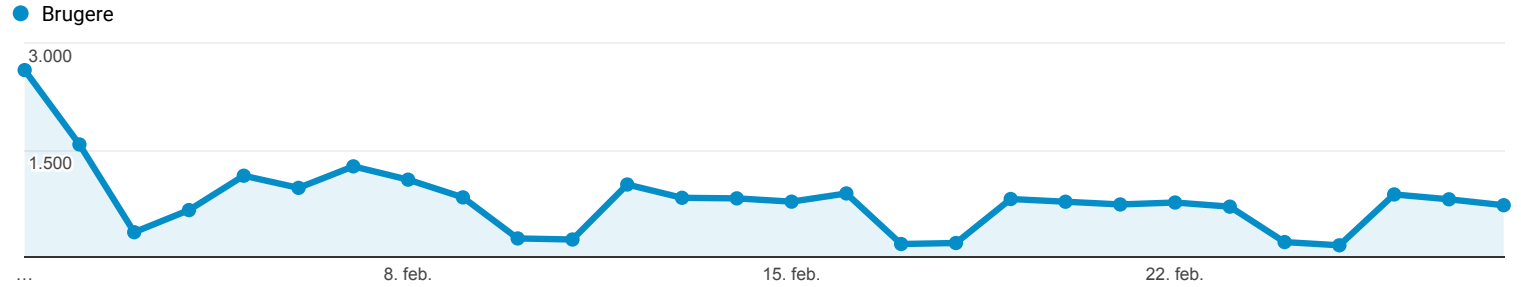

Målgruppeoversigt

Alle brugere
100,00 % Brugere

1. feb. 2018 - 28. feb. 2018

Oversigt

■ New Visitor ■ Returning Visitor

Sprog	Brugere	% Brugere
1. da-dk	6.583	56,23 %
2. da	2.274	19,42 %
3. en-us	1.020	8,71 %
4. nb-no	685	5,85 %
5. fi-fi	358	3,06 %
6. sv-se	197	1,68 %
7. fi	113	0,97 %
8. en-gb	81	0,69 %
9. nb	80	0,68 %
10. de-de	75	0,64 %