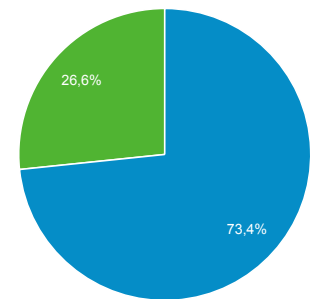

Målgruppeoversigt

Alle brugere
100,00 % Brugere

1. feb. 2018 - 28. feb. 2018

Oversigt

■ New Visitor ■ Returning Visitor

Sprog	Brugere	% Brugere
1. da-dk	6.583	56,23 %
2. da	2.274	19,42 %
3. en-us	1.020	8,71 %
4. nb-no	685	5,85 %
5. fi-fi	358	3,06 %
6. sv-se	197	1,68 %
7. fi	113	0,97 %
8. en-gb	81	0,69 %
9. nb	80	0,68 %
10. de-de	75	0,64 %