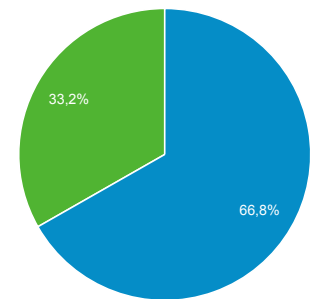

Målgruppeoversigt

Alle brugere
100,00 % Brugere

1. mar. 2018 - 31. mar. 2018

Oversigt

■ New Visitor ■ Returning Visitor

Sprog	Brugere	% Brugere
1. da-dk	6.459	66,14 %
2. da	1.803	18,46 %
3. en-us	930	9,52 %
4. de-de	89	0,91 %
5. en-gb	81	0,83 %
6. nb-no	75	0,77 %
7. sv-se	75	0,77 %
8. de	41	0,42 %
9. sv	24	0,25 %
10. nb	21	0,22 %