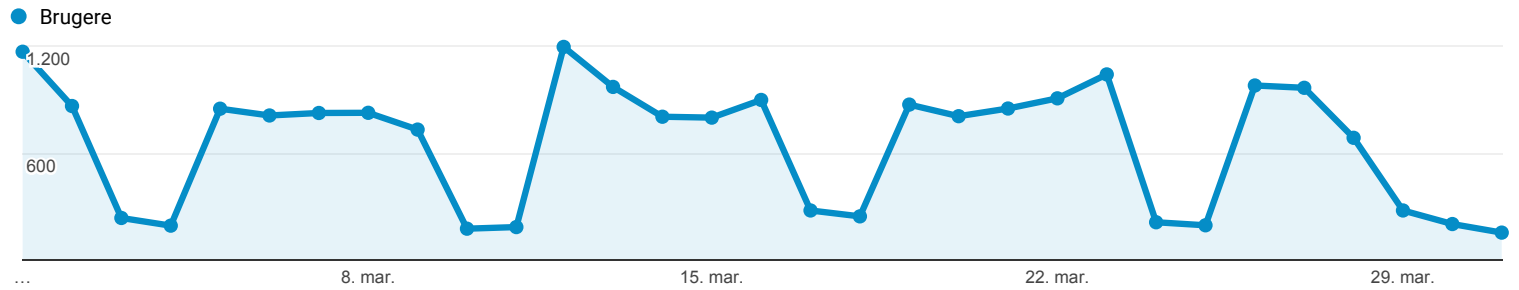

Målgruppeoversigt

Alle brugere
100,00 % Brugere

1. mar. 2018 - 31. mar. 2018

Oversigt

■ New Visitor ■ Returning Visitor

Sprog	Brugere	% Brugere
1. da-dk	6.459	66,14 %
2. da	1.803	18,46 %
3. en-us	930	9,52 %
4. de-de	89	0,91 %
5. en-gb	81	0,83 %
6. nb-no	75	0,77 %
7. sv-se	75	0,77 %
8. de	41	0,42 %
9. sv	24	0,25 %
10. nb	21	0,22 %