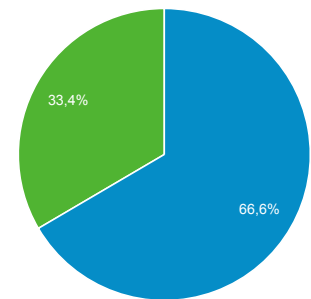

Målgruppeoversigt

Alle brugere
100,00 % Brugere

1. apr. 2018 - 30. apr. 2018

Oversigt

■ New Visitor ■ Returning Visitor

Sprog	Brugere	% Brugere
1. da-dk	5.778	73,58 %
2. en-us	961	12,24 %
3. da	707	9,00 %
4. sv-se	76	0,97 %
5. nb-no	73	0,93 %
6. en-gb	61	0,78 %
7. de-de	60	0,76 %
8. de	14	0,18 %
9. sv	12	0,15 %
10. pl-pl	10	0,13 %