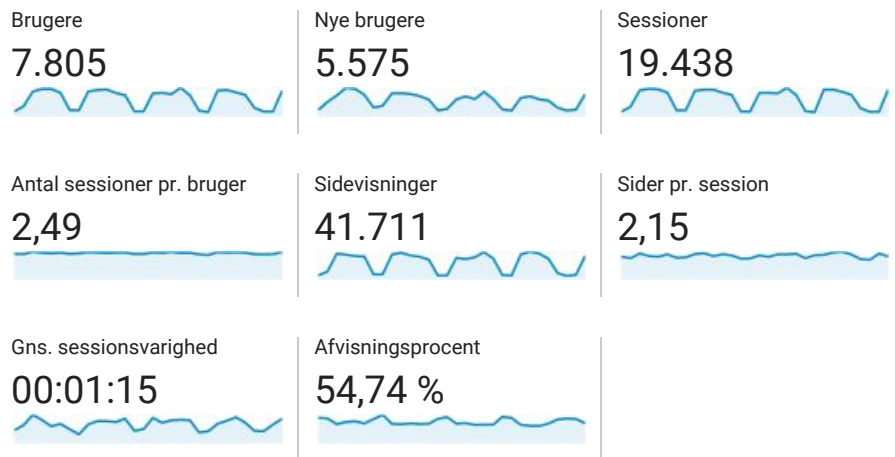

Målgruppeoversigt

Alle brugere
100,00 % Brugere

1. apr. 2018 - 30. apr. 2018

Oversigt

■ New Visitor ■ Returning Visitor

Sprog	Brugere	% Brugere
1. da-dk	5.778	73,58 %
2. en-us	961	12,24 %
3. da	707	9,00 %
4. sv-se	76	0,97 %
5. nb-no	73	0,93 %
6. en-gb	61	0,78 %
7. de-de	60	0,76 %
8. de	14	0,18 %
9. sv	12	0,15 %
10. pl-pl	10	0,13 %