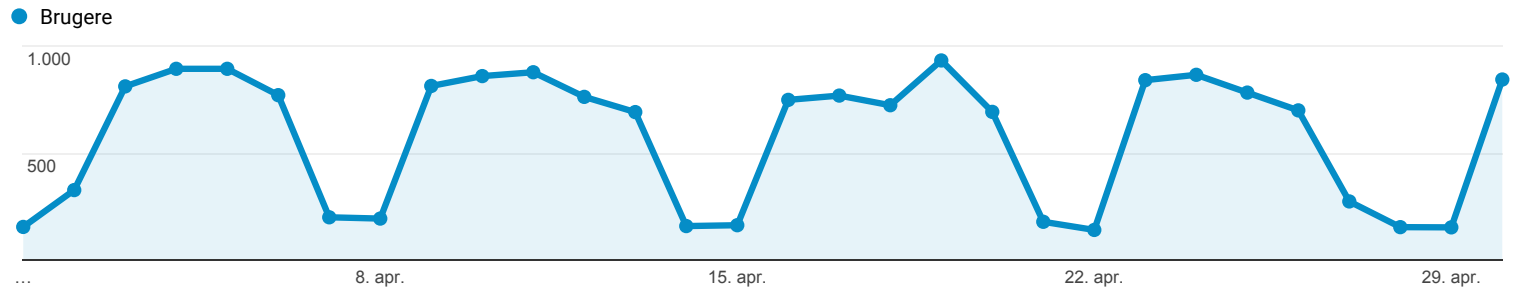

Målgruppeoversigt

Alle brugere
100,00 % Brugere

1. apr. 2018 - 30. apr. 2018

Oversigt

■ New Visitor ■ Returning Visitor

Sprog	Brugere	% Brugere
1. da-dk	5.778	73,58 %
2. en-us	961	12,24 %
3. da	707	9,00 %
4. sv-se	76	0,97 %
5. nb-no	73	0,93 %
6. en-gb	61	0,78 %
7. de-de	60	0,76 %
8. de	14	0,18 %
9. sv	12	0,15 %
10. pl-pl	10	0,13 %