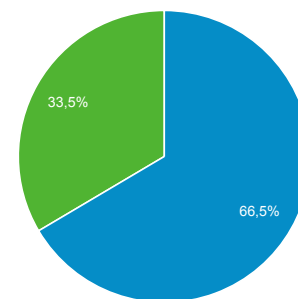

Målgruppeoversigt

Alle brugere
100,00 % Brugere

1. maj 2018 - 31. maj 2018

Oversigt

■ New Visitor ■ Returning Visitor

Sprog	Brugere	% Brugere
1. da-dk	6.846	75,57 %
2. da	862	9,52 %
3. en-us	814	8,99 %
4. nb-no	141	1,56 %
5. sv-se	113	1,25 %
6. de-de	73	0,81 %
7. en-gb	64	0,71 %
8. de	19	0,21 %
9. nb	11	0,12 %
10. fr-fr	9	0,10 %