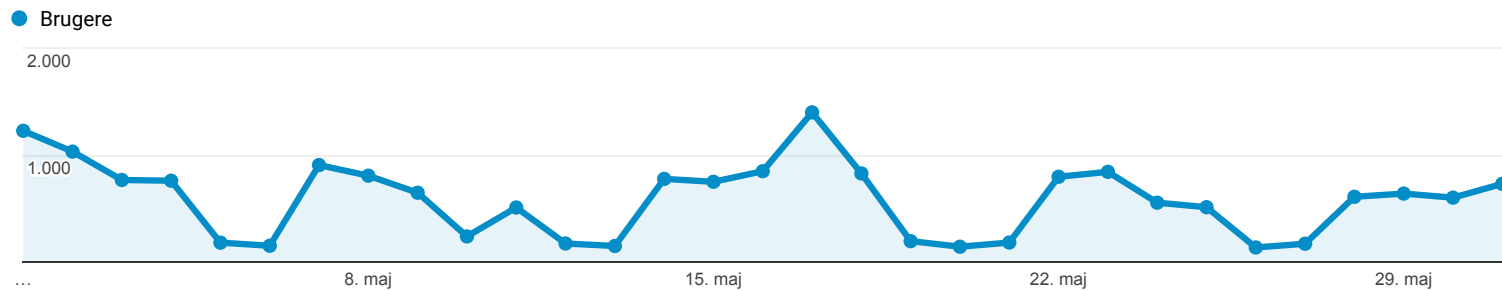

Målgruppeoversigt

Alle brugere
100,00 % Brugere

1. maj 2018 - 31. maj 2018

Oversigt

■ New Visitor ■ Returning Visitor

Sprog	Brugere	% Brugere
1. da-dk	6.846	75,57 %
2. da	862	9,52 %
3. en-us	814	8,99 %
4. nb-no	141	1,56 %
5. sv-se	113	1,25 %
6. de-de	73	0,81 %
7. en-gb	64	0,71 %
8. de	19	0,21 %
9. nb	11	0,12 %
10. fr-fr	9	0,10 %