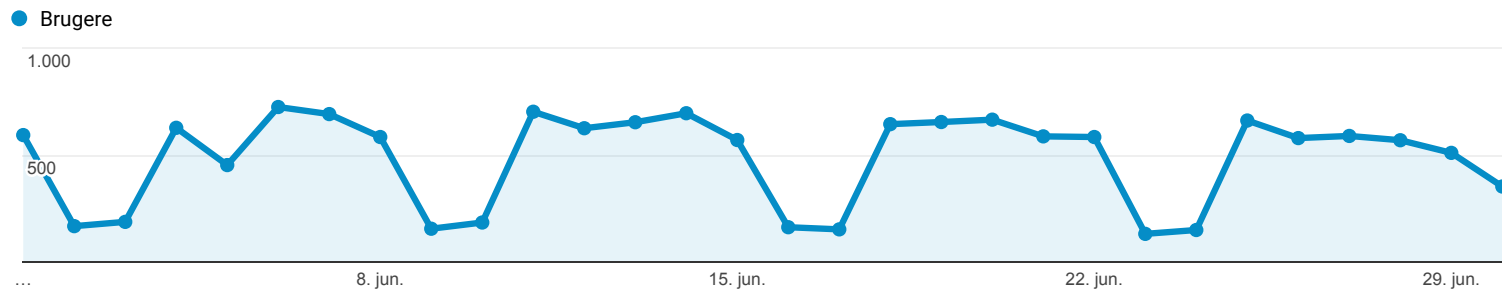

Målgruppeoversigt

Alle brugere
100,00 % Brugere

1. jun. 2018 - 30. jun. 2018

Oversigt

■ New Visitor ■ Returning Visitor

Sprog	Brugere	% Brugere
1. da-dk	5.045	71,30 %
2. en-us	1.051	14,85 %
3. da	688	9,72 %
4. en-gb	60	0,85 %
5. de-de	56	0,79 %
6. sv-se	46	0,65 %
7. nb-no	33	0,47 %
8. de	19	0,27 %
9. pl-pl	9	0,13 %
10. en-dk	5	0,07 %