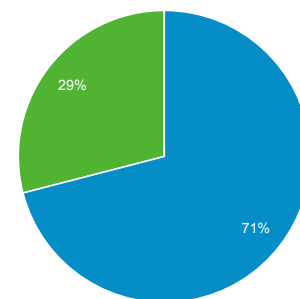

Målgruppeoversigt

Alle brugere
100,00 % Brugere

1. jun. 2018 - 30. jun. 2018

Oversigt

■ New Visitor ■ Returning Visitor

Sprog	Brugere	% Brugere
1. da-dk	5.045	71,30 %
2. en-us	1.051	14,85 %
3. da	688	9,72 %
4. en-gb	60	0,85 %
5. de-de	56	0,79 %
6. sv-se	46	0,65 %
7. nb-no	33	0,47 %
8. de	19	0,27 %
9. pl-pl	9	0,13 %
10. en-dk	5	0,07 %