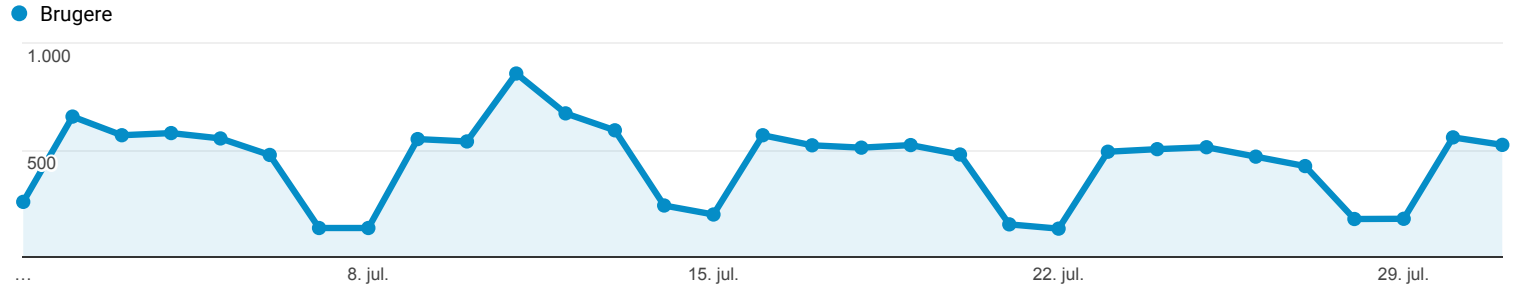

## Målgruppeoversigt

Alle brugere  
100,00 % Brugere

1. jul. 2018 - 31. jul. 2018

### Oversigt

■ New Visitor ■ Returning Visitor

Sprog	Brugere	% Brugere
1. da-dk	4.771	72,67 %
2. en-us	726	11,06 %
3. da	703	10,71 %
4. en-gb	68	1,04 %
5. de-de	65	0,99 %
6. nb-no	60	0,91 %
7. sv-se	53	0,81 %
8. de	19	0,29 %
9. en-dk	9	0,14 %
10. nb	9	0,14 %