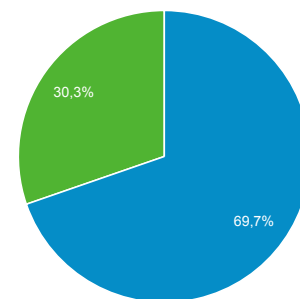

Målgruppeoversigt

Alle brugere
100,00 % Brugere

1. aug. 2018 - 31. aug. 2018

Oversigt

■ New Visitor ■ Returning Visitor

Sprog	Brugere	% Brugere
1. da-dk	5.780	72,88 %
2. en-us	959	12,09 %
3. da	768	9,68 %
4. en-gb	82	1,03 %
5. de-de	76	0,96 %
6. sv-se	54	0,68 %
7. nb-no	48	0,61 %
8. de	34	0,43 %
9. en	10	0,13 %
10. nb	10	0,13 %