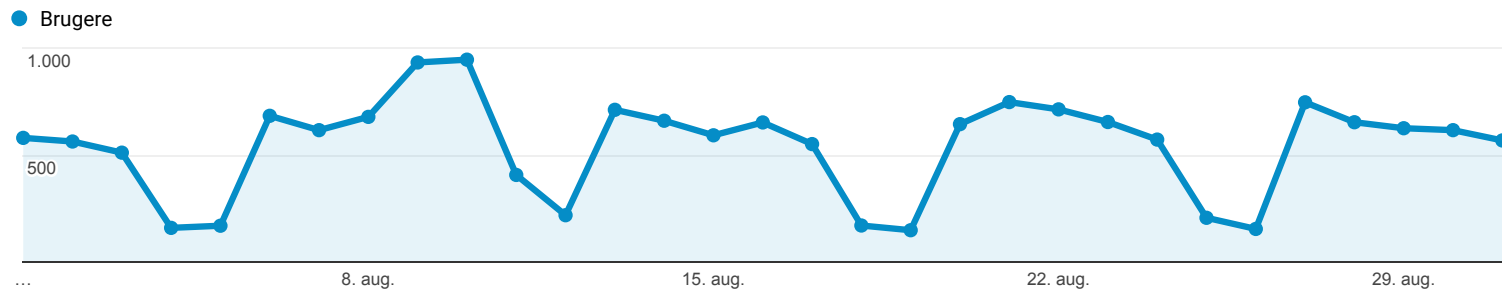

Målgruppeoversigt

Alle brugere
100,00 % Brugere

1. aug. 2018 - 31. aug. 2018

Oversigt

■ New Visitor ■ Returning Visitor

Sprog	Brugere	% Brugere
1. da-dk	5.780	72,88 %
2. en-us	959	12,09 %
3. da	768	9,68 %
4. en-gb	82	1,03 %
5. de-de	76	0,96 %
6. sv-se	54	0,68 %
7. nb-no	48	0,61 %
8. de	34	0,43 %
9. en	10	0,13 %
10. nb	10	0,13 %