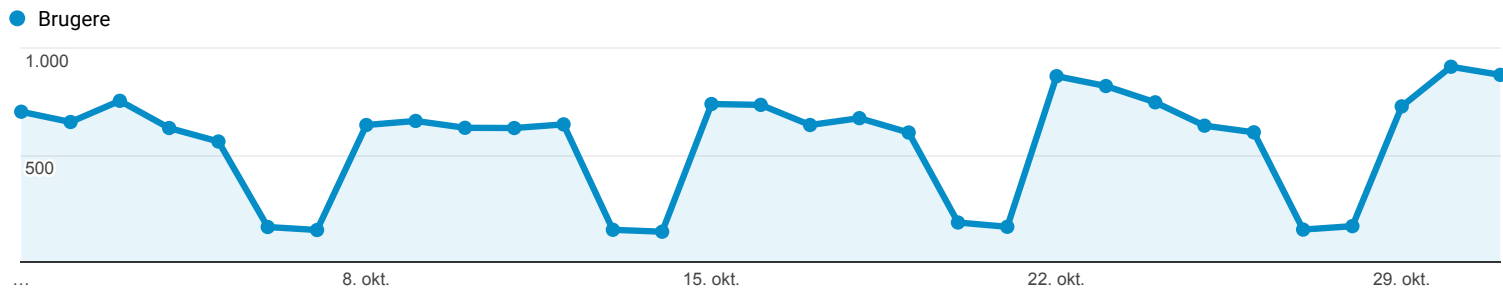

## Målgruppeoversigt

Alle brugere  
100,00 % Brugere

1. okt. 2018 - 31. okt. 2018

### Oversigt

■ New Visitor ■ Returning Visitor

Sprog	Brugere	% Brugere
1. <a href="#">da-dk</a>	5.902	73,75 %
2. <a href="#">en-us</a>	1.024	12,80 %
3. <a href="#">da</a>	677	8,46 %
4. <a href="#">en-gb</a>	82	1,02 %
5. <a href="#">de-de</a>	79	0,99 %
6. <a href="#">sv-se</a>	63	0,79 %
7. <a href="#">nb-no</a>	42	0,52 %
8. <a href="#">de</a>	22	0,27 %
9. <a href="#">nl-nl</a>	12	0,15 %
10. <a href="#">en-dk</a>	10	0,12 %