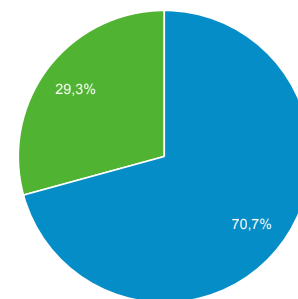

## Målgruppeoversigt

Alle brugere  
100,00 % Brugere

1. okt. 2018 - 31. okt. 2018

### Oversigt

■ New Visitor ■ Returning Visitor

Sprog	Brugere	% Brugere
1. <a href="#">da-dk</a>	5.902	73,75 %
2. <a href="#">en-us</a>	1.024	12,80 %
3. <a href="#">da</a>	677	8,46 %
4. <a href="#">en-gb</a>	82	1,02 %
5. <a href="#">de-de</a>	79	0,99 %
6. <a href="#">sv-se</a>	63	0,79 %
7. <a href="#">nb-no</a>	42	0,52 %
8. <a href="#">de</a>	22	0,27 %
9. <a href="#">nl-nl</a>	12	0,15 %
10. <a href="#">en-dk</a>	10	0,12 %