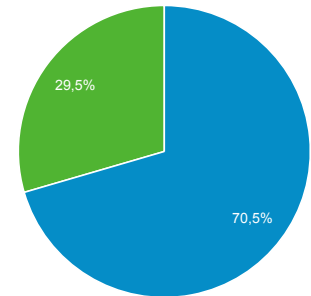

Målgruppeoversigt

Alle brugere
100,00 % Brugere

1. nov. 2018 - 30. nov. 2018

Oversigt

■ New Visitor ■ Returning Visitor

Sprog	Brugere	% Brugere
1. da-dk	6.701	72,19 %
2. en-us	1.359	14,64 %
3. da	773	8,33 %
4. en-gb	110	1,19 %
5. de-de	79	0,85 %
6. sv-se	65	0,70 %
7. nb-no	49	0,53 %
8. de	20	0,22 %
9. de-at	15	0,16 %
10. nl-nl	12	0,13 %