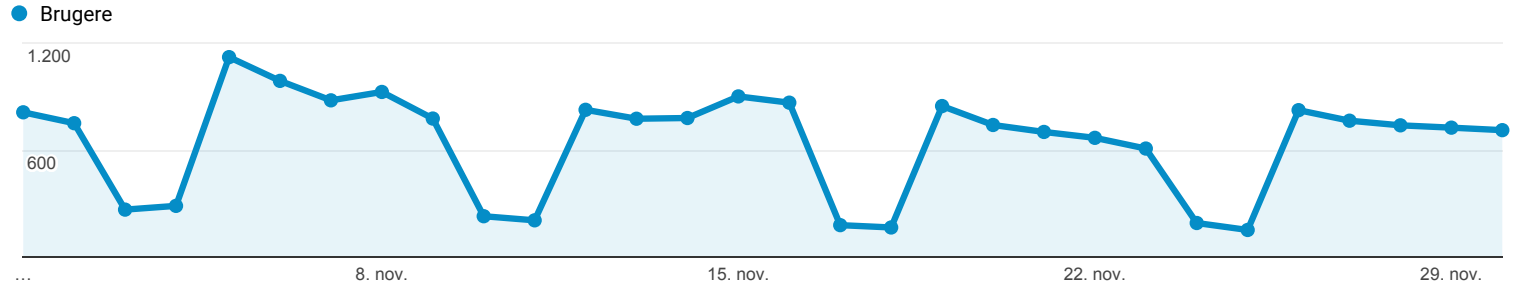

Målgruppeoversigt

Alle brugere
100,00 % Brugere

1. nov. 2018 - 30. nov. 2018

Oversigt

■ New Visitor ■ Returning Visitor

Sprog	Brugere	% Brugere
1. da-dk	6.701	72,19 %
2. en-us	1.359	14,64 %
3. da	773	8,33 %
4. en-gb	110	1,19 %
5. de-de	79	0,85 %
6. sv-se	65	0,70 %
7. nb-no	49	0,53 %
8. de	20	0,22 %
9. de-at	15	0,16 %
10. nl-nl	12	0,13 %