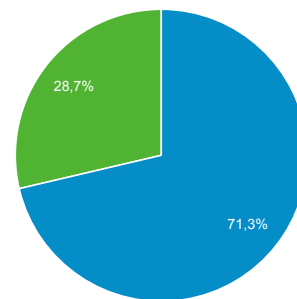

Målgruppeoversigt

1. dec. 2018 - 31. dec. 2018

Alle brugere
100,00 % Brugere

Oversigt

■ New Visitor ■ Returning Visitor

Sprog	Brugere	% Brugere
1. da-dk	6.650	72,27 %
2. en-us	1.192	12,95 %
3. da	792	8,61 %
4. sv-se	102	1,11 %
5. de-de	91	0,99 %
6. en-gb	90	0,98 %
7. nb-no	66	0,72 %
8. de-at	29	0,32 %
9. de	16	0,17 %
10. en-dk	11	0,12 %