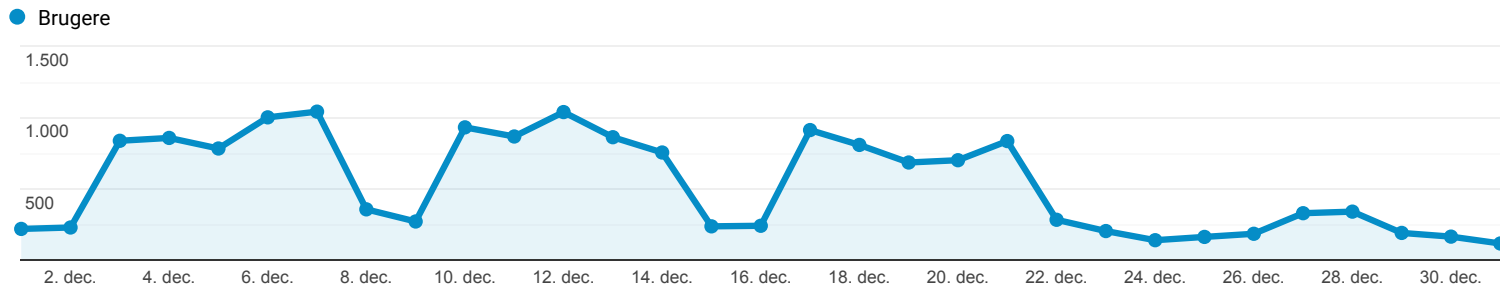

Målgruppeoversigt

1. dec. 2018 - 31. dec. 2018

Alle brugere
100,00 % Brugere

Oversigt

■ New Visitor ■ Returning Visitor

Sprog	Brugere	% Brugere
1. da-dk	6.650	72,27 %
2. en-us	1.192	12,95 %
3. da	792	8,61 %
4. sv-se	102	1,11 %
5. de-de	91	0,99 %
6. en-gb	90	0,98 %
7. nb-no	66	0,72 %
8. de-at	29	0,32 %
9. de	16	0,17 %
10. en-dk	11	0,12 %