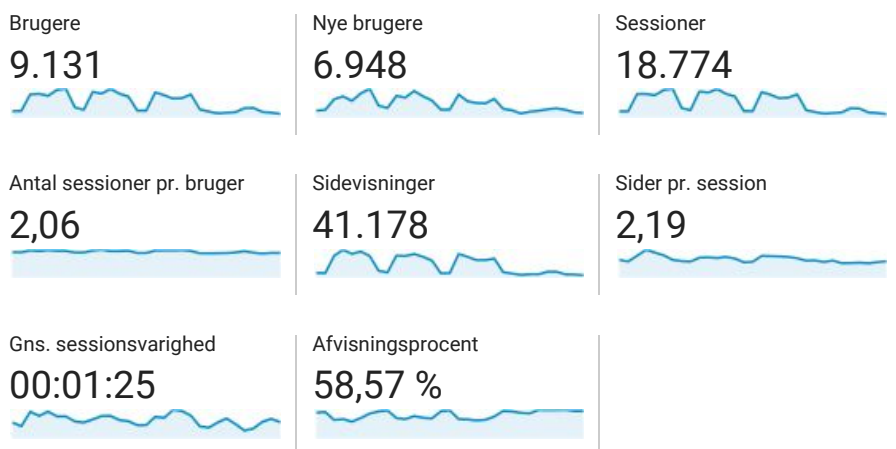

Målgruppeoversigt

1. dec. 2018 - 31. dec. 2018

Alle brugere
100,00 % Brugere

Oversigt

■ New Visitor ■ Returning Visitor

Sprog	Brugere	% Brugere
1. da-dk	6.650	72,27 %
2. en-us	1.192	12,95 %
3. da	792	8,61 %
4. sv-se	102	1,11 %
5. de-de	91	0,99 %
6. en-gb	90	0,98 %
7. nb-no	66	0,72 %
8. de-at	29	0,32 %
9. de	16	0,17 %
10. en-dk	11	0,12 %