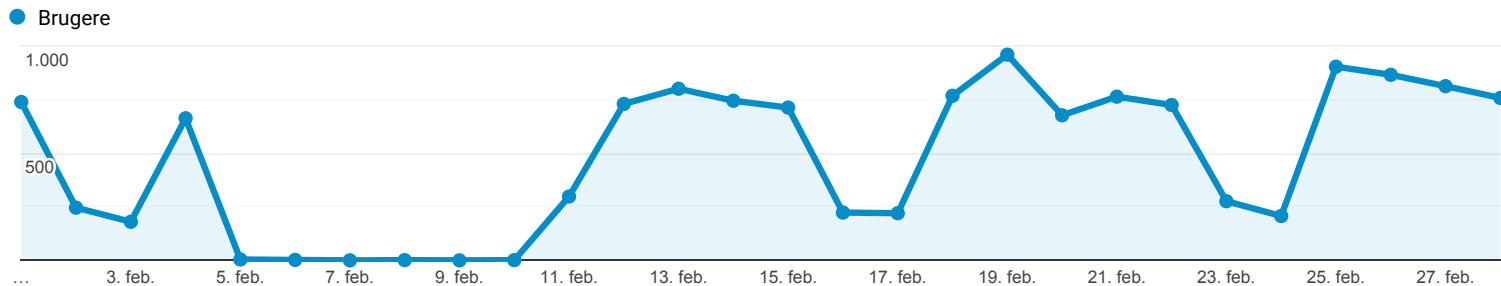

## Målgruppeoversigt

Alle brugere  
100,00 % Brugere

1. feb. 2019 - 28. feb. 2019

### Oversigt

■ New Visitor ■ Returning Visitor

Sprog	Brugere	% Brugere
1. <a href="#">da-dk</a>	5.060	72,13 %
2. <a href="#">en-us</a>	1.075	15,32 %
3. <a href="#">da</a>	523	7,46 %
4. <a href="#">en-gb</a>	79	1,13 %
5. <a href="#">de-de</a>	64	0,91 %
6. <a href="#">sv-se</a>	44	0,63 %
7. <a href="#">nb-no</a>	41	0,58 %
8. <a href="#">de-at</a>	23	0,33 %
9. <a href="#">en-dk</a>	12	0,17 %
10. <a href="#">de</a>	11	0,16 %