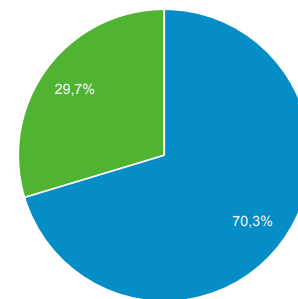

## Målgruppeoversigt

Alle brugere  
100,00 % Brugere

1. feb. 2019 - 28. feb. 2019

### Oversigt

■ New Visitor ■ Returning Visitor

Sprog	Brugere	% Brugere
1. <a href="#">da-dk</a>	5.060	72,13 %
2. <a href="#">en-us</a>	1.075	15,32 %
3. <a href="#">da</a>	523	7,46 %
4. <a href="#">en-gb</a>	79	1,13 %
5. <a href="#">de-de</a>	64	0,91 %
6. <a href="#">sv-se</a>	44	0,63 %
7. <a href="#">nb-no</a>	41	0,58 %
8. <a href="#">de-at</a>	23	0,33 %
9. <a href="#">en-dk</a>	12	0,17 %
10. <a href="#">de</a>	11	0,16 %