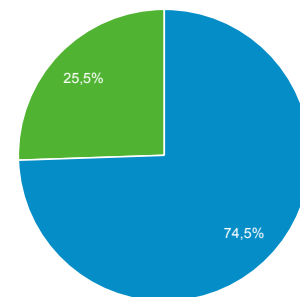

Målgruppeoversigt

Alle brugere
100,00 % Brugere

1. apr. 2019 - 30. apr. 2019

Oversigt

■ New Visitor ■ Returning Visitor

Sprog	Brugere	% Brugere
1. da-dk	7.082	73,46 %
2. en-us	1.351	14,01 %
3. da	663	6,88 %
4. en-gb	111	1,15 %
5. sv-se	78	0,81 %
6. de-de	67	0,69 %
7. nb-no	52	0,54 %
8. de-at	31	0,32 %
9. pl-pl	18	0,19 %
10. de	17	0,18 %