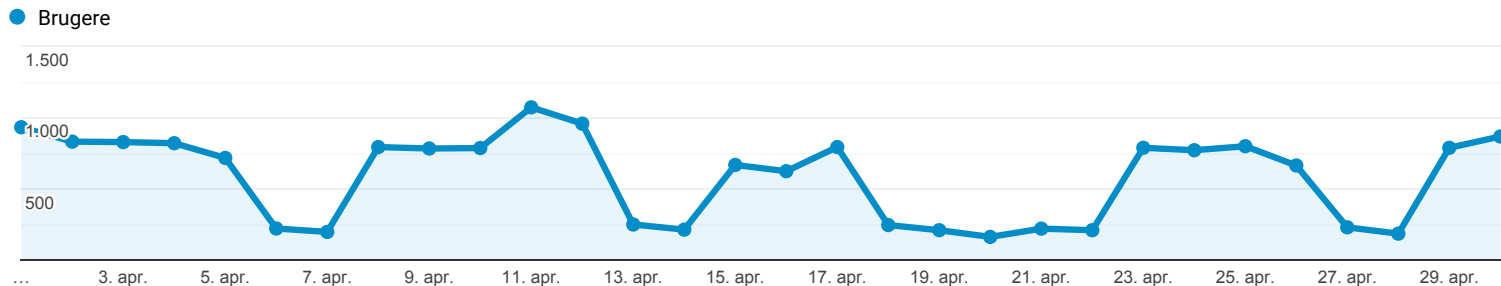

Målgruppeoversigt

Alle brugere
100,00 % Brugere

1. apr. 2019 - 30. apr. 2019

Oversigt

■ New Visitor ■ Returning Visitor

Sprog	Brugere	% Brugere
1. da-dk	7.082	73,46 %
2. en-us	1.351	14,01 %
3. da	663	6,88 %
4. en-gb	111	1,15 %
5. sv-se	78	0,81 %
6. de-de	67	0,69 %
7. nb-no	52	0,54 %
8. de-at	31	0,32 %
9. pl-pl	18	0,19 %
10. de	17	0,18 %